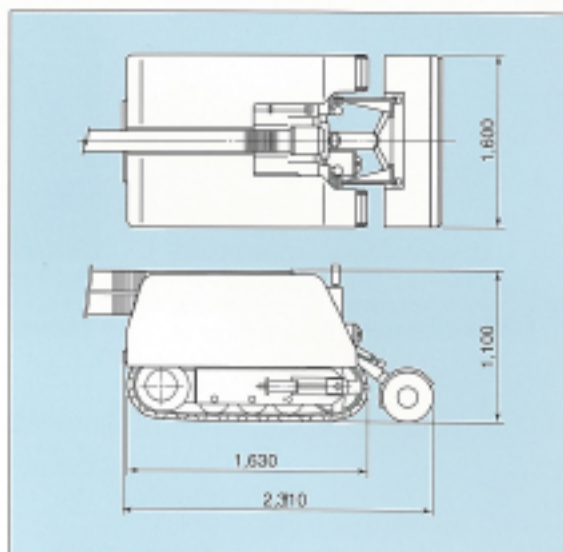

運搬用4tonトラック

- 貝揚げロボット、ホースカートリッジ搭載 1台

貝揚げロボットの概略仕様

搭載ポンプ	口径φ100 1.3m ³ /min×18.5m×15kW
走行・作業動力	5.5kW
走行速度	3-12m/min(可変速)
耐流速	2m/s
最大登坂角	30度
最大水深	15m
重量	(地上)1,560kg (水中)950kg

外形寸法

株式会社 エコアドバンス
Eco-advance Inc.