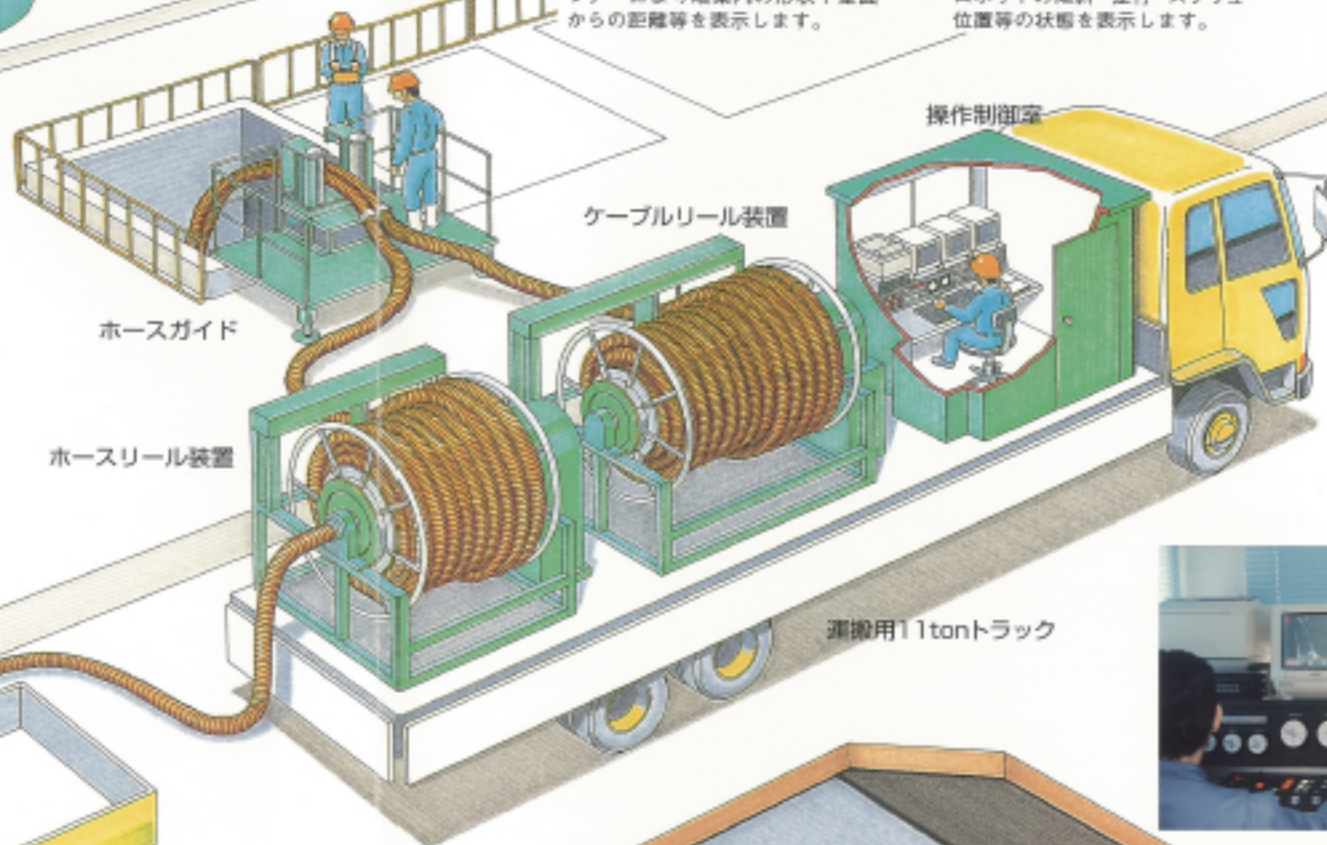

世界初！暗渠用貝揚げロボットシステム

電業社機械製作所グループ
株式会社 エコアドバンス
Eco-advance Inc.

カイザーくん

株式会社 エコアドバンス
Eco-advance Inc.

暗渠用貝揚げロボットシステム「カイザーくん」は、発電所等の海水取水路に堆積したムラサキガイなどを水中走行しながら回収し、搭載ポンプにより地上の水処理機械に圧送します。

この貝揚げロボット技術は、下水道施設の暗渠内に堆積した土砂・ヘドロ等の除去、回収にも応用いただけます。

スキャニングソナー表示画面
ソナーにより暗渠内の形状や壁面からの距離等を表示します。

運転状況表示画面
ロボットの傾斜・走行・スクリュー位置等の状態を表示します。

水中位置表示画面
暗渠水路内におけるロボットの位置を表示します。

操作制御室内

貝揚げロボット

カイザーくん 作業状況

カイザーくんシステム構成

貝揚げロボット

- 水深・傾斜・掘削・スクリー位置センサー 各1式
- スキヤニングソナー 1式
- 旋回式水中TVカメラ 1式
- 水中位置確認装置(開渠用、暗渠用) 各1式
- 電磁流量計セット 1式
- 動力・制御ケーブル(φ100 ホースに収容) 180m
- φ100 貝揚げホース 30m×6本

操作制御室(キャビン式)

- スキヤニングソナー用モニター (水中TVカメラ画像との切り替え式) 1式
- 運転状況用 CRT 1式
- 水中位置表示用 CRT 1式

運搬用4tonトラック

- 貝揚げロボット、ホースカートリッジ搭載 1台

貝揚げロボットの概略仕様

搭載ポンプ	口径φ100 1.3m ³ /min×18.5m×15kW
走行・作業動力	5.5kW
走行速度	3-12m/min(可変速)
耐流速	2m/s
最大登坂角	30度
最大水深	15m
重量	(地上)1,560kg (水中)950kg

外形寸法

株式会社 エコアドバンス
Eco-advance Inc.