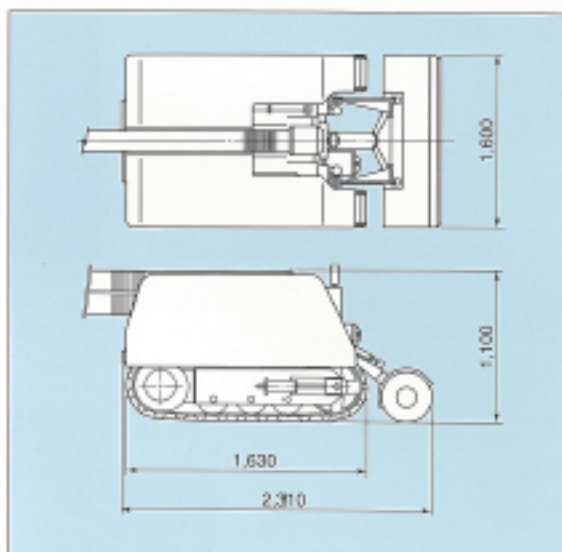

スキャニングソナー表示画面
ソナーにより暗渠内の形状や壁面からの距離等を表示します。

運転状況表示画面
ロボットの傾斜・走行・スクリュー位置等の状態を表示します。

水中位置表示画面
暗渠水路内におけるロボットの位置を表示します。

操作制御室内

カイザーくん 作業状況

カイザーくんシステム構成

貝揚げロボット

- 水深・傾斜・掘削・スクリー位置センサー 各1式
- スキヤニングソナー 1式
- 旋回式水中TVカメラ 1式
- 水中位置確認装置(開渠用、暗渠用) 各1式
- 電磁流量計セット 1式
- 動力・制御ケーブル(φ100 ホースに収容) 180m
- φ100 貝揚げホース 30m×6本

運搬用11tonトラック

- 制御室、リール装置設置 1台

運搬用4tonトラック

- 貝揚げロボット、ホースカートリッジ搭載 1台

貝揚げロボットの概略仕様

搭載ポンプ	口径φ100 1.3m ³ /min×18.5m×15kW
走行・作業動力	5.5kW
走行速度	3-12m/min(可変速)
耐流速	2m/s
最大登坂角	30度
最大水深	15m
重量	(地上)1,560kg (水中)950kg

外形寸法