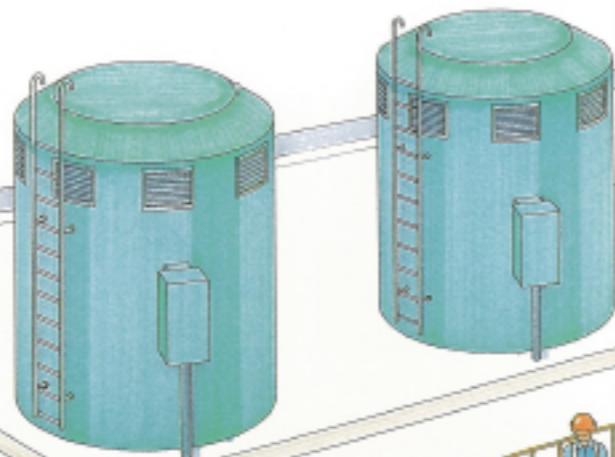

スキャニングソナー表示画面
ソナーにより暗渠内の形状や壁面からの距離等を表示します。

運転状況表示画面
ロボットの傾斜・走行・スクリュー位置等の状態を表示します。

水中位置表示画面
暗渠水路内におけるロボットの位置を表示します。

操作制御室内

貝揚げロボット

カイザーくん 作業状況

カイザーくんシステム構成

貝揚げロボット

- 水深・傾斜・掘削・スクリー位置センサー 各1式
- スキヤニングソナー 1式
- 旋回式水中TVカメラ 1式
- 水中位置確認装置(開渠用、暗渠用) 各1式
- 電磁流量計セット 1式
- 動力・制御ケーブル(φ100 ホースに収容) 180m
- φ100 貝揚げホース 30m×6本

操作制御室(キャビン式)

- スキヤニングソナー用モニター (水中TVカメラ画像との切り替え式) 1式
- 運転状況用 CRT 1式
- 水中位置表示用 CRT 1式

運搬用4tonトラック

- 貝揚げロボット、ホースカートリッジ搭載 1台

貝揚げロボットの概略仕様

搭載ポンプ	口径φ100 1.3m ³ /min×18.5m×15kW
走行・作業動力	5.5kW
走行速度	3-12m/min(可変速)
耐流速	2m/s
最大登坂角	30度
最大水深	15m
重量	(地上)1,560kg (水中)950kg

外形寸法

株式会社 エコアドバンス
Eco-advance Inc.