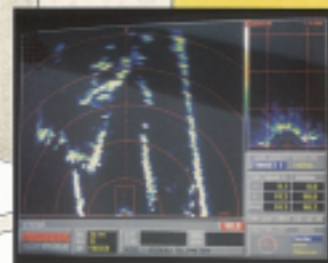

世界初！暗渠用貝揚げロボットシステム

電業社機械製作所グループ
株式会社 エコアドバンス
Eco-advance Inc.

カイザーくん

株式会社 エコアドバンス
Eco-advance Inc.

暗渠用貝揚げロボットシステム「カイザーくん」は、発電所等の海水取水路に堆積したムラサキガイなどを水中走行しながら回収し、搭載ポンプにより地上の水処理機械に圧送します。

この貝揚げロボット技術は、下水道施設の暗渠内に堆積した土砂・ヘドロ等の除去、回収にも応用いただけます。

スキャニングソナー表示画面
ソナーにより暗渠内の形状や壁面からの距離等を表示します。

運転状況表示画面
ロボットの傾斜・走行・スクリュー位置等の状態を表示します。

水中位置表示画面
暗渠水路内におけるロボットの位置を表示します。

操作制御室内

貝揚げロボット

カイザーくん 作業状況

カイザーくんシステム構成

貝揚げロボット

- 水深・傾斜・掘削・スクリー位置センサー 各1式
- スキヤニングソナー 1式
- 旋回式水中TVカメラ 1式
- 水中位置確認装置(開渠用、暗渠用) 各1式
- 電磁流量計セット 1式
- 動力・制御ケーブル(φ100 ホースに収容) 180m
- φ100 貝揚げホース 30m×6本

操作制御室(キャビン式)

- スキヤニングソナー用モニター (水中TVカメラ画像との切り替え式) 1式
- 運転状況用 CRT 1式
- 水中位置表示用 CRT 1式