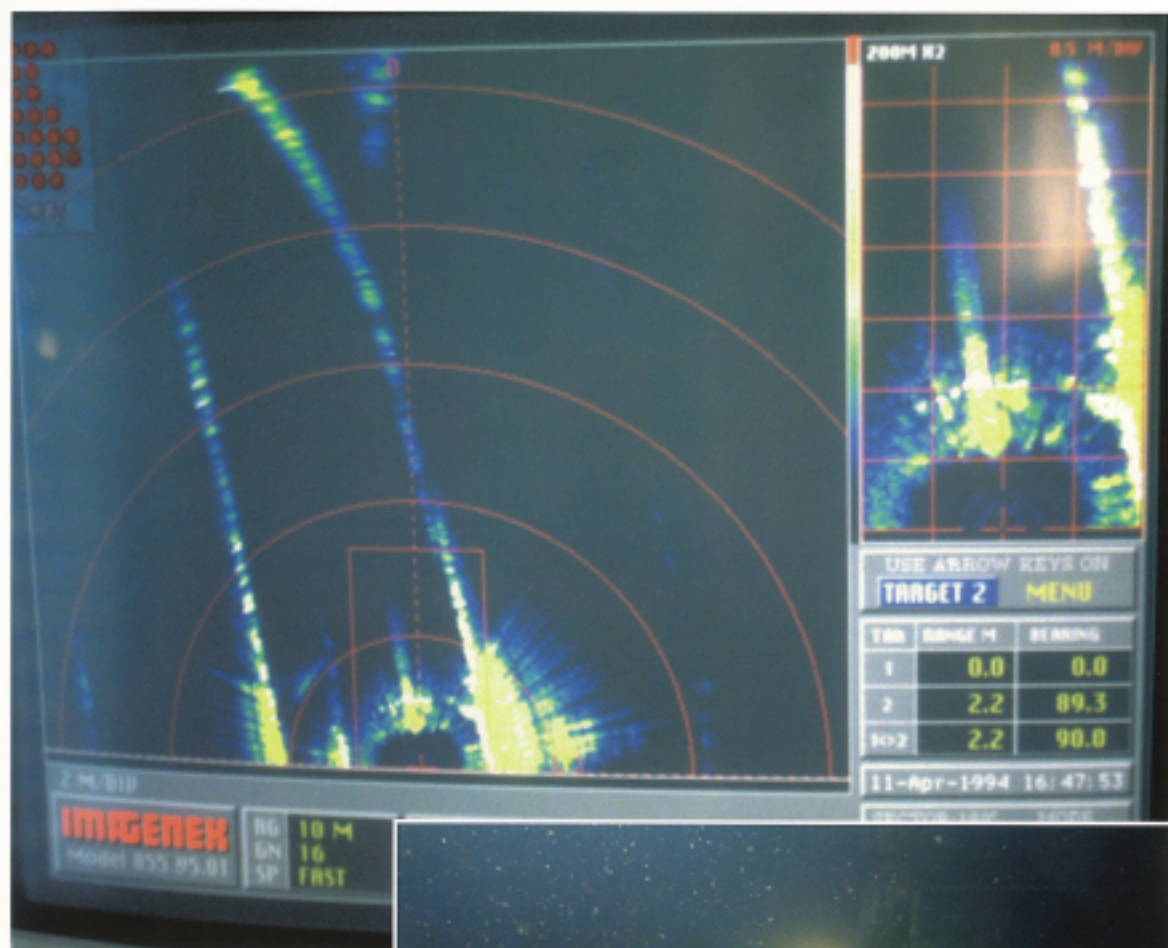

世界初！暗渠用貝揚げロボットシステム

電業社機械製作所グループ
株式会社 エコアドバンス
Eco-advance Inc.

カイザーくん

株式会社 エコアドバンス
Eco-advance Inc.

暗渠用貝揚げロボットシステム「カイザーくん」は、発電所等の海水取水路に堆積したムラサキガイなどを水中走行しながら回収し、搭載ポンプにより地上の水処理機械に圧送します。

この貝揚げロボット技術は、下水道施設の暗渠内に堆積した土砂・ヘドロ等の除去、回収にも応用いただけます。

スキャニングソナー表示画面
ソナーにより暗渠内の形状や壁面からの距離等を表示します。

運転状況表示画面
ロボットの傾斜・走行・スクリュー位置等の状態を表示します。

水中位置表示画面
暗渠水路内におけるロボットの位置を表示します。

操作制御室内

貝揚げロボット

カイザーくん 作業状況

カイザーくんシステム構成

貝揚げロボット

- 水深・傾斜・掘削・スクリー位置センサー 各1式
- スキヤニングソナー 1式
- 旋回式水中TVカメラ 1式
- 水中位置確認装置(開渠用、暗渠用) 各1式
- 電磁流量計セット 1式
- 動力・制御ケーブル(φ100 ホースに収容) 180m
- φ100 貝揚げホース 30m×6本

操作制御室(キャビン式)

- スキヤニングソナー用モニター (水中TVカメラ画像との切り替え式) 1式
- 運転状況用 CRT 1式
- 水中位置表示用 CRT 1式