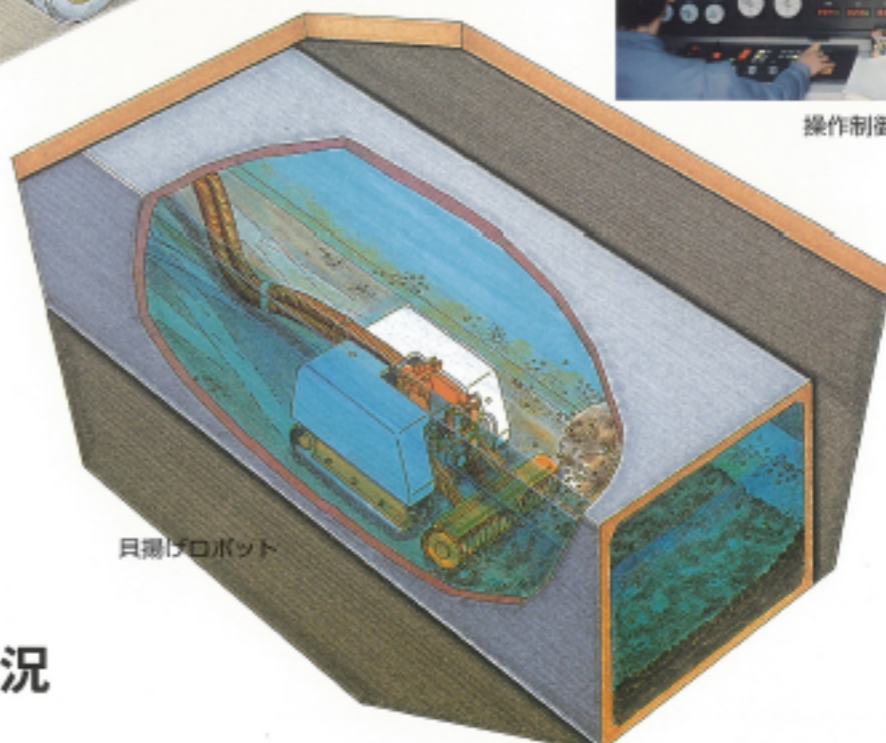

スキャニングソナー表示画面
ソナーにより暗渠内の形状や壁面からの距離等を表示します。

運転状況表示画面
ロボットの傾斜・走行・スクリュー位置等の状態を表示します。

水中位置表示画面
暗渠水路内におけるロボットの位置を表示します。

操作制御室内

カイザーくん 作業状況

カイザーくんシステム構成

貝揚げロボット

- 水深・傾斜・掘削・スクリー位置センサー 各1式
- スキヤニングソナー 1式
- 旋回式水中TVカメラ 1式
- 水中位置確認装置(開渠用、暗渠用) 各1式
- 電磁流量計セット 1式
- 動力・制御ケーブル(φ100 ホースに収容) 180m
- φ100 貝揚げホース 30m×6本

操作制御室(キャビン式)

- スキヤニングソナー用モニター (水中TVカメラ画像との切り替え式) 1式
- 運転状況用 CRT 1式
- 水中位置表示用 CRT 1式

ケーブルリール装置(180m巻)

- 電機式、スリップリング付 1式

ホースリール装置(90m巻)

- ホースカートリッジ(90m巻)付 1式

ホースガイド

- 1式

運搬用11tonトラック

- 制御室、リール装置設置 1台

運搬用4tonトラック

- 貝揚げロボット、ホースカートリッジ搭載 1台

貝揚げロボットの概略仕様

搭載ポンプ	口径φ100 1.3m ³ /min×18.5m×15kW
走行・作業動力	5.5kW
走行速度	3-12m/min(可変速)
耐流速	2m/s
最大登坂角	30度
最大水深	15m
重量	(地上)1,560kg (水中)950kg

外形寸法