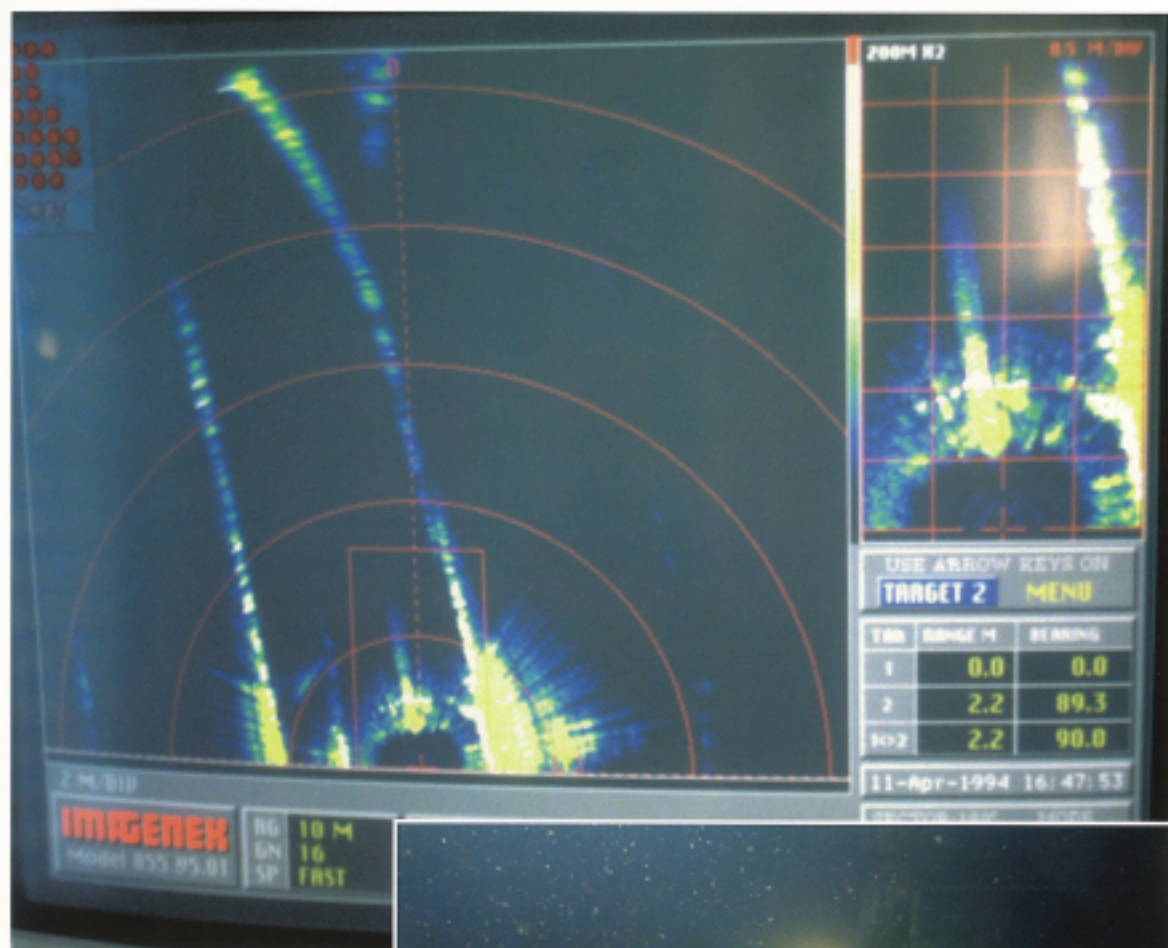

世界初！暗渠用貝揚げロボットシステム

電業社機械製作所グループ
株式会社 エコアドバンス
Eco-advance Inc.

カイザーくん

株式会社 エコアドバンス
Eco-advance Inc.

暗渠用貝揚げロボットシステム「カイザーくん」は、発電所等の海水取水路に堆積したムラサキガイなどを水中走行しながら回収し、搭載ポンプにより地上の水処理機械に圧送します。

この貝揚げロボット技術は、下水道施設の暗渠内に堆積した土砂・ヘドロ等の除去、回収にも応用いただけます。

スキャニングソナー表示画面
ソナーにより暗渠内の形状や壁面からの距離等を表示します。

運転状況表示画面
ロボットの傾斜・走行・スクリュー位置等の状態を表示します。

水中位置表示画面
暗渠水路内におけるロボットの位置を表示します。

操作制御室内

カイザーくん 作業状況

カイザーくんシステム構成

貝揚げロボット

- 水深・傾斜・掘削・スクリー位置センサー 各1式
- スキヤニングソナー 1式
- 旋回式水中TVカメラ 1式
- 水中位置確認装置(開渠用、暗渠用) 各1式
- 電磁流量計セット 1式
- 動力・制御ケーブル(φ100 ホースに収容) 180m
- φ100 貝揚げホース 30m×6本

操作制御室(キャビン式)

- スキヤニングソナー用モニター (水中TVカメラ画像との切り替え式) 1式
- 運転状況用 CRT 1式
- 水中位置表示用 CRT 1式

ケーブルリール装置(180m巻)

- 電機式、スリップリング付 1式

ホースリール装置(90m巻)

- ホースカートリッジ(90m巻)付 1式

ホースガイド

- 1式

運搬用11tonトラック

- 制御室、リール装置設置 1台

運搬用4tonトラック

- 貝揚げロボット、ホースカートリッジ搭載 1台

貝揚げロボットの概略仕様

搭載ポンプ	口径φ100 1.3m ³ /min×18.5m×15kW
走行・作業動力	5.5kW
走行速度	3-12m/min(可変速)
耐流速	2m/s
最大登坂角	30度
最大水深	15m
重量	(地上)1,560kg (水中)950kg

外形寸法