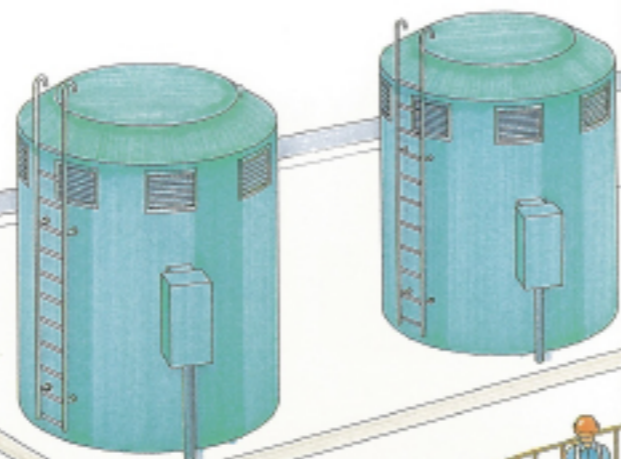

スキャニングソナー表示画面
ソナーにより暗渠内の形状や壁面からの距離等を表示します。

運転状況表示画面
ロボットの傾斜・走行・スクリュー位置等の状態を表示します。

水中位置表示画面
暗渠水路内におけるロボットの位置を表示します。

操作制御室内

カイザーくん 作業状況

カイザーくんシステム構成

貝揚げロボット

- 水深・傾斜・掘削・スクリー位置センサー 各1式
- スキヤニングソナー 1式
- 旋回式水中TVカメラ 1式
- 水中位置確認装置(開渠用、暗渠用) 各1式
- 電磁流量計セット 1式
- 動力・制御ケーブル(φ100 ホースに収容) 180m
- φ100 貝揚げホース 30m×6本

操作制御室(キャビン式)

- スキヤニングソナー用モニター (水中TVカメラ画像との切り替え式) 1式
- 運転状況用 CRT 1式
- 水中位置表示用 CRT 1式

ケーブルリール装置(180m巻)

- 電機式、スリップリング付 1式

ホースリール装置(90m巻)

- ホースカートリッジ(90m巻)付 1式

ホースガイド

- 1式

運搬用11tonトラック

- 制御室、リール装置設置 1台

運搬用4tonトラック

- 貝揚げロボット、ホースカートリッジ搭載 1台

貝揚げロボットの概略仕様

搭載ポンプ	口径φ100 1.3m ³ /min×18.5m×15kW
走行・作業動力	5.5kW
走行速度	3-12m/min(可変速)
耐流速	2m/s
最大登坂角	30度
最大水深	15m
重量	(地上)1,560kg (水中)950kg

外形寸法