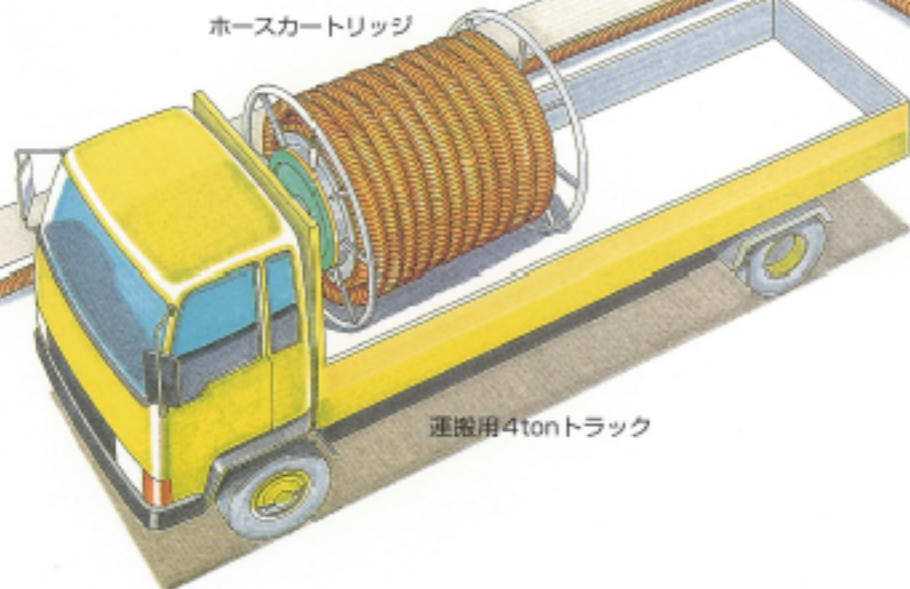

スキャニングソナー表示画面
ソナーにより暗渠内の形状や壁面からの距離等を表示します。

運転状況表示画面
ロボットの傾斜・走行・スクリュー位置等の状態を表示します。

水中位置表示画面
暗渠水路内におけるロボットの位置を表示します。

操作制御室内

カイザーくん 作業状況

カイザーくんシステム構成

貝揚げロボット

- 水深・傾斜・掘削・スクリー位置センサー 各1式
- スキヤニングソナー 1式
- 旋回式水中TVカメラ 1式
- 水中位置確認装置(開渠用、暗渠用) 各1式
- 電磁流量計セット 1式
- 動力・制御ケーブル(φ100 ホースに収容) 180m
- φ100 貝揚げホース 30m×6本

操作制御室(キャビン式)

- スキヤニングソナー用モニター (水中TVカメラ画像との切り替え式) 1式
- 運転状況用 CRT 1式
- 水中位置表示用 CRT 1式

ケーブルリール装置(180m巻)

- 電機式、スリップリング付 1式

ホースリール装置(90m巻)

- ホースカートリッジ(90m巻)付 1式

ホースガイド

- 1式

運搬用11tonトラック

- 制御室、リール装置設置 1台

運搬用4tonトラック

- 貝揚げロボット、ホースカートリッジ搭載 1台

貝揚げロボットの概略仕様

搭載ポンプ	口径φ100 1.3m ³ /min×18.5m×15kW
走行・作業動力	5.5kW
走行速度	3-12m/min(可変速)
耐流速	2m/s
最大登坂角	30度
最大水深	15m
重量	(地上)1,560kg (水中)950kg

外形寸法