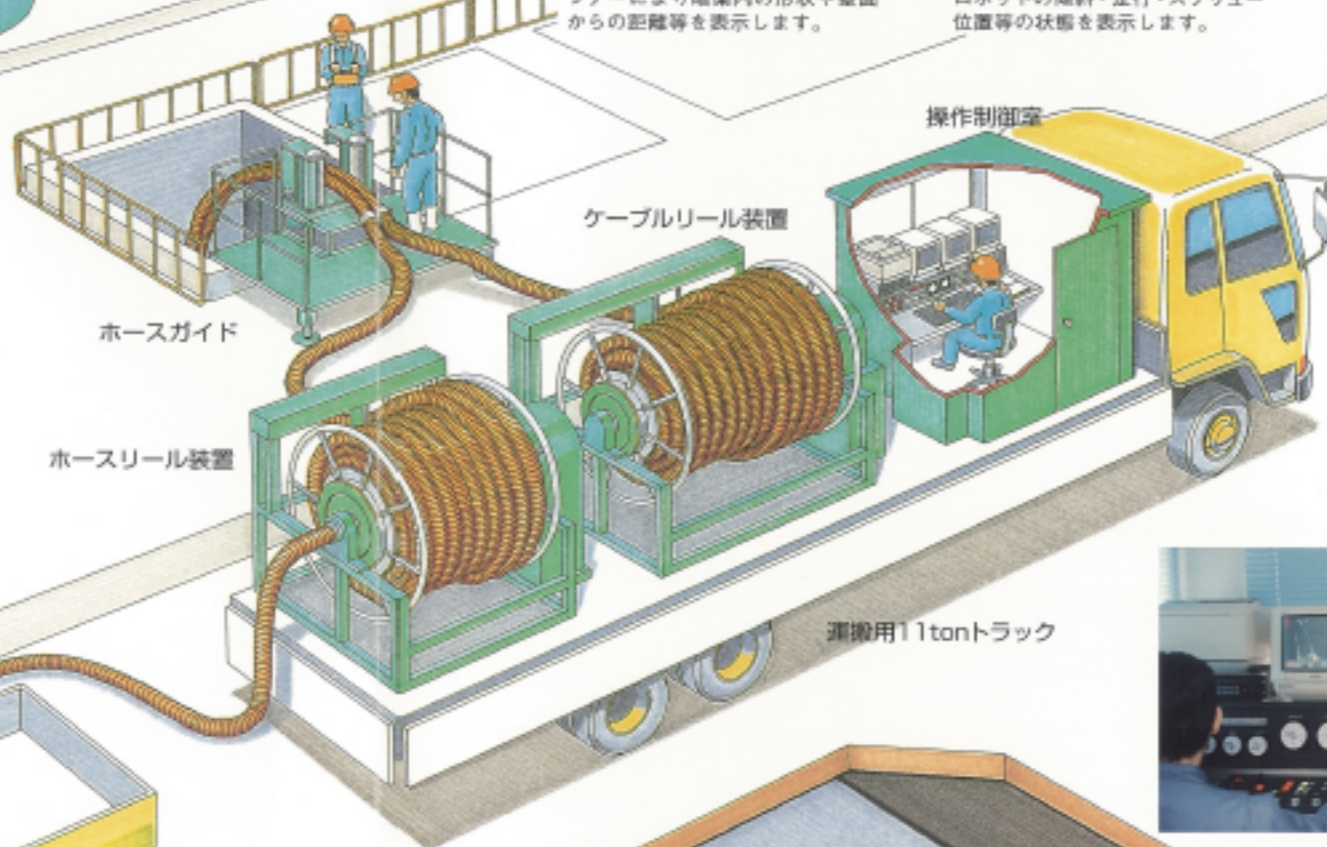

世界初！暗渠用貝揚げロボットシステム

電業社機械製作所グループ
株式会社 エコアドバンス
Eco-advance Inc.

カイザーくん

株式会社 エコアドバンス
Eco-advance Inc.

暗渠用貝揚げロボットシステム「カイザーくん」は、発電所等の海水取水路に堆積したムラサキガイなどを水中走行しながら回収し、搭載ポンプにより地上の水処理機械に圧送します。

この貝揚げロボット技術は、下水道施設の暗渠内に堆積した土砂・ヘドロ等の除去、回収にも応用いただけます。

スキャニングソナー表示画面
ソナーにより暗渠内の形状や壁面からの距離等を表示します。

運転状況表示画面
ロボットの傾斜・走行・スクリュー位置等の状態を表示します。

水中位置表示画面
暗渠水路内におけるロボットの位置を表示します。

操作制御室内

カイザーくん 作業状況

カイザーくんシステム構成

貝揚げロボット

- 水深・傾斜・掘削・スクリー位置センサー 各1式
- スキヤニングソナー 1式
- 旋回式水中TVカメラ 1式
- 水中位置確認装置(開渠用、暗渠用) 各1式
- 電磁流量計セット 1式
- 動力・制御ケーブル(φ100 ホースに収容) 180m
- φ100 貝揚げホース 30m×6本

操作制御室(キャビン式)

- スキヤニングソナー用モニター (水中TVカメラ画像との切り替え式) 1式
- 運転状況用 CRT 1式
- 水中位置表示用 CRT 1式

ケーブルリール装置(180m巻)

- 電機式、スリップリング付 1式

ホースリール装置(90m巻)

- ホースカートリッジ(90m巻)付 1式

ホースガイド

- 1式

運搬用11tonトラック

- 制御室、リール装置設置 1台

運搬用4tonトラック

- 貝揚げロボット、ホースカートリッジ搭載 1台

貝揚げロボットの概略仕様

搭載ポンプ	口径φ100 1.3m ³ /min×18.5m×15kW
走行・作業動力	5.5kW
走行速度	3-12m/min(可変速)
耐流速	2m/s
最大登坂角	30度
最大水深	15m
重量	(地上)1,560kg (水中)950kg

外形寸法