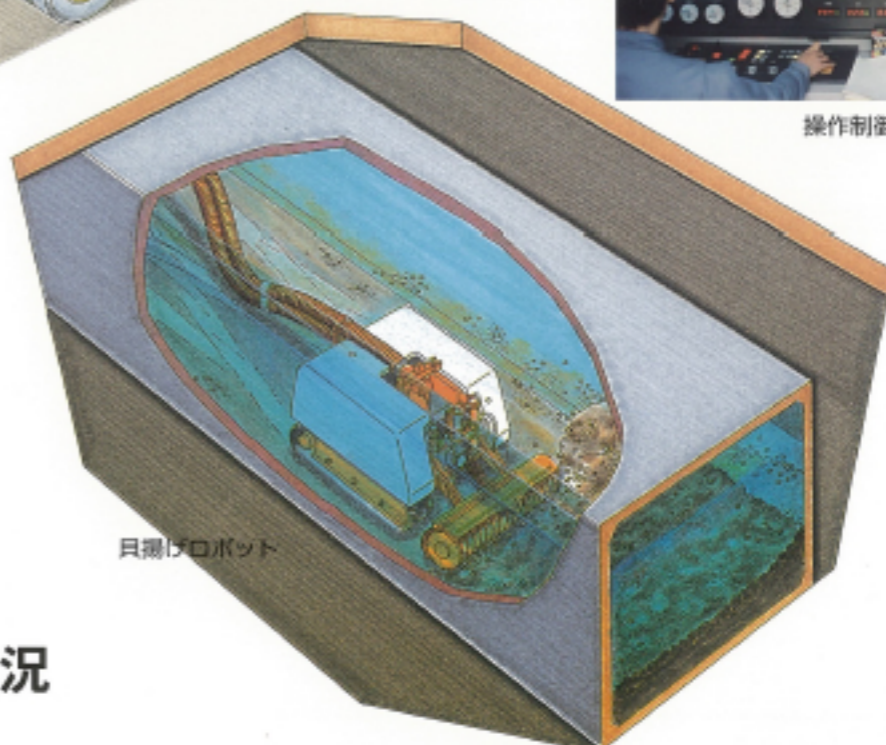

スキャニングソナー表示画面
ソナーにより暗渠内の形状や壁面からの距離等を表示します。

運転状況表示画面
ロボットの傾斜・走行・スクリュー位置等の状態を表示します。

水中位置表示画面
暗渠水路内におけるロボットの位置を表示します。

操作制御室内

貝揚げロボット

カイザーくん 作業状況

カイザーくんシステム構成

貝揚げロボット

- 水深・傾斜・掘削・スクリー位置センサー 各1式
- スキヤニングソナー 1式
- 旋回式水中TVカメラ 1式
- 水中位置確認装置(開渠用、暗渠用) 各1式
- 電磁流量計セット 1式
- 動力・制御ケーブル(φ100 ホースに収容) 180m
- φ100 貝揚げホース 30m×6本

操作制御室(キャビン式)

- スキヤニングソナー用モニター (水中TVカメラ画像との切り替え式) 1式
- 運転状況用 CRT 1式
- 水中位置表示用 CRT 1式

運搬用4tonトラック

- 貝揚げロボット、ホースカートリッジ搭載 1台

貝揚げロボットの概略仕様

搭載ポンプ	口径φ100 1.3m ³ /min×18.5m×15kW
走行・作業動力	5.5kW
走行速度	3-12m/min(可変速)
耐流速	2m/s
最大登坂角	30度
最大水深	15m
重量	(地上)1,560kg (水中)950kg

外形寸法

株式会社 エコアドバンス
Eco-advance Inc.